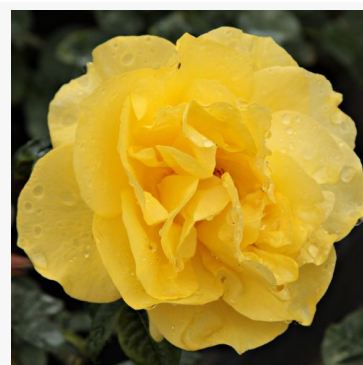

Rosa Goldbeet

amarelo - rosa floribunda de canteiro
120-150 cm
rosa sem fragrância - -
Werner Noack