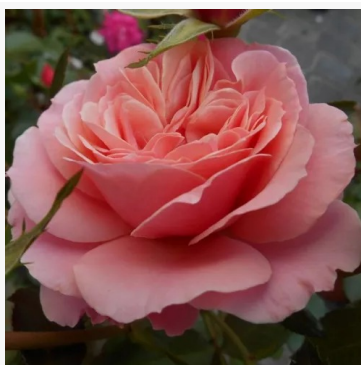

Rosa Bordeaux®

vermelho - rosa floribunda de canteiro
75-90 cm
rosa de fragrância discreta - aroma de limão
W. Kordes & Sons

Rosa Bordure Rose™

rosa - rosa floribunda de canteiro
80-90 cm
rosa de fragrância discreta - aroma de canela
Georges Delbard

Rosa Borsod

vermelho - rosa floribunda de canteiro
40-50 cm
rosa sem fragrância - -
Márk Gergely

Rosa Bossa Nova

rosa - rosa floribunda de canteiro
60-100 cm
rosa sem fragrância - -
L. Pernille Olesen, Mogens Nyegaard Olesen