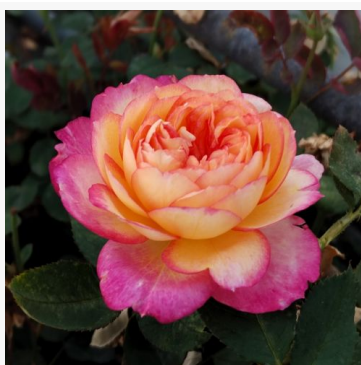

Rosa Lambada ®

laranja - rosa grandiflora - floribunda de canteiro
120-150 cm
rosa de fragrância discreta - aroma de damasco
W. Kordes & Sons

Rosa Landlust ®

amarelo - rosa - rosa grandiflora - floribunda de canteiro
90-120 cm
rosa sem fragrância - -
W. Kordes' Söhne®