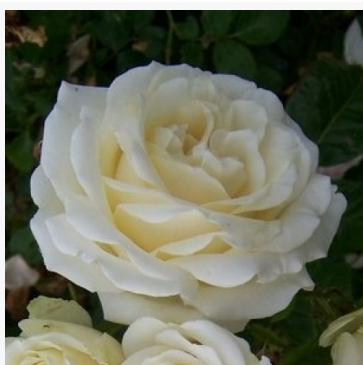

Rosa Sophie Scholl

branco - rosa grandiflora - floribunda de canteiro
100-150 cm
rosa de fragrância discreta - aroma de damasco
Ewald Scholle