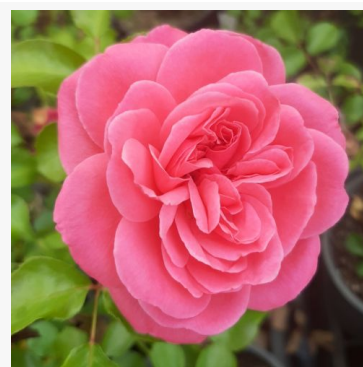

Rosa Rózsaszín

rosa - rosa floribunda de canteiro
25-50 cm
rosa de fragrância moderada - aroma de canela
-