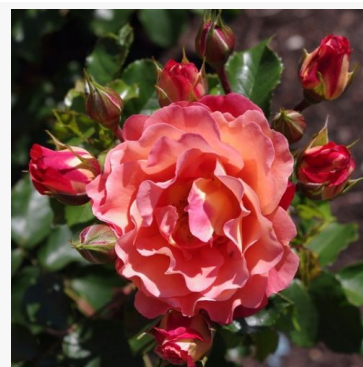

Rosa Spice of Life

laranja - amarelo - rosa floribunda de canteiro
80-100 cm
rosa sem fragrância - -
Colin Dickson