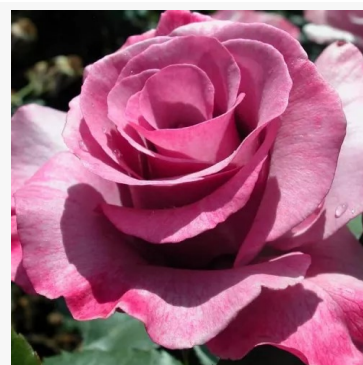

Rosa Dioressence®

roxo - rosa floribunda de canteiro
60-90 cm
rosa de fragrância intensa - aroma de cravo
Georges Delbard/André Delbard-Chabert