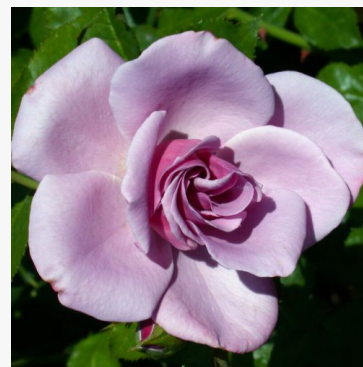

Rosa Blueberry Hill®

roxo - rosa grandiflora - floribunda de canteiro
90-120 cm
rosa de fragrância discreta - aroma de manga
Tom Carruth