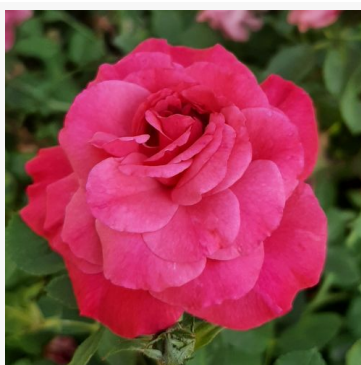

Rosa Pétilante de Saint-Galmier

rosa - rosa polyantha de canteiro
60-90 cm
rosa de fragrância discreta - aroma de framboesa
Fabien Ducher