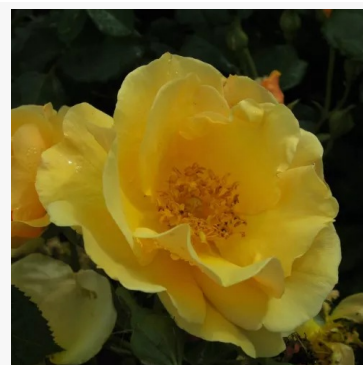

Rosa Campina Gold

amarelo - rosa floribunda de canteiro
60-90 cm
rosa de fragrância intensa - aroma de maçã
Martin Visser