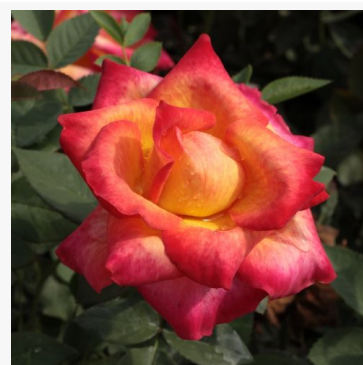

Rosa Alinka

amarelo - vermelho escuro - rosa floribunda de canteiro
100-120 cm
rosa de fragrância discreta - aroma de cravo
Dickson, Alexander Patrick