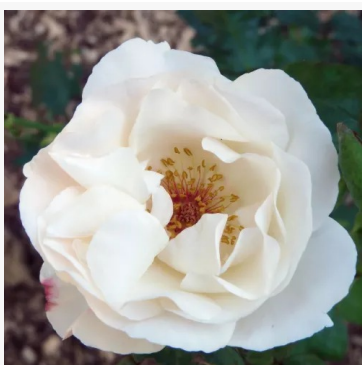

Rosa White Queen Elizabeth

branco - rosa grandiflora - floribunda de canteiro
180-250 cm
rosa de fragrância moderada - aroma de baunilha
Banner