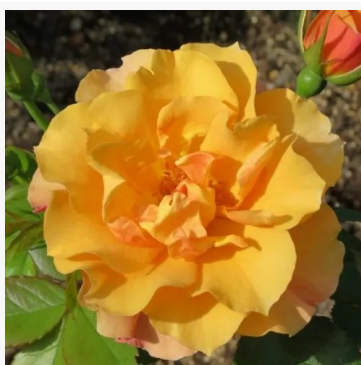

Rosa Tequila® II

laranja - rosa floribunda de canteiro
100-150 cm
rosa sem fragrância - -
Alain Meillard