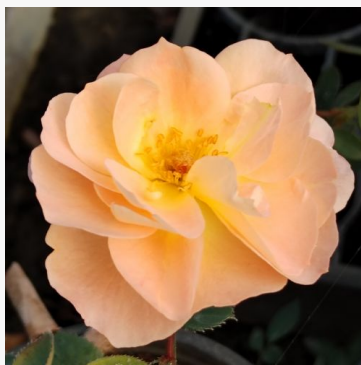

Rosa Schöne vom See®

laranja - rosa grandiflora - floribunda de canteiro
70-90 cm
rosa sem fragrância - -
Tim Hermann Kordes