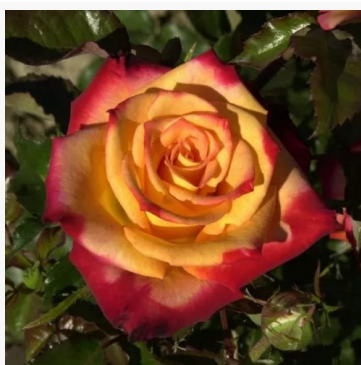

Rosa Mein München

vermelho - amarelo - rosa floribunda de canteiro
60-80 cm
rosa de fragrância discreta - aroma de lilás
Anne G. Cocker