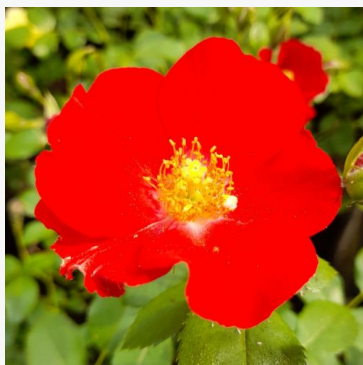

Rosa Rally Amorina

vermelho - rosa floribunda de canteiro
50-70 cm
rosa sem fragrância - -
-