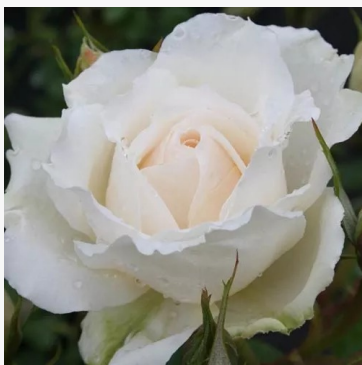

Rosa Princess Claire of Belgium

rosa - rosa grandiflora - floribunda de canteiro
70-120 cm
rosa de fragrância discreta - aroma de damasco
Martin Vissers

Rosa Princess of Wales

branco - rosa floribunda de canteiro
60-80 cm
rosa de fragrância moderada - aroma de manga
Harkness & Co.