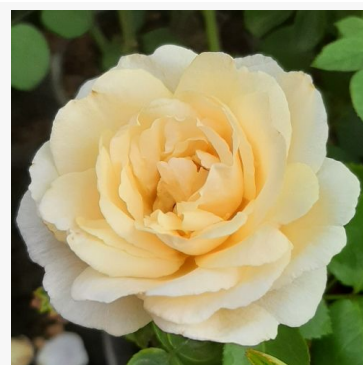

Rosa Baroniet Rosendal™

branco - rosa floribunda de canteiro
80-120 cm
rosa de fragrância moderada - aroma de maçã
Mogens Nyegaard Olesen