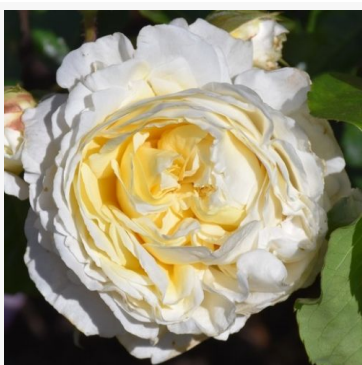

Rosa Jolandia

amarelo - rosa floribunda de canteiro
60-80 cm
rosa de fragrância intensa - aroma ácido
Martin Vissers