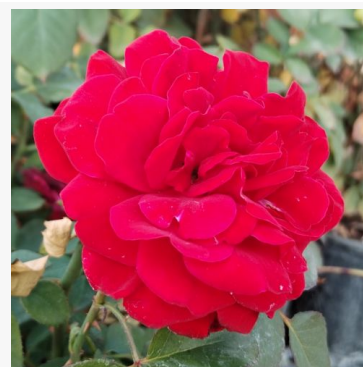

Rosa Lübecker Rotspon

vermelho - rosa floribunda de canteiro
50-60 cm
rosa sem fragrância -
Hans Jürgen Evers