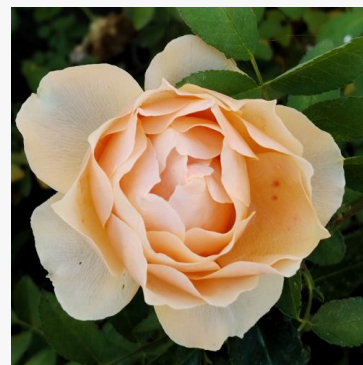

Rosa Heilige Bilhildis

vermelho - rosa floribunda de canteiro
40-60 cm
rosa sem fragrância - -
Márk Gergely

Rosa Henrietta Barnett

amarelo - rosa floribunda de canteiro
60-80 cm
rosa de fragrância intensa - aroma ácido
Harkness & Co.