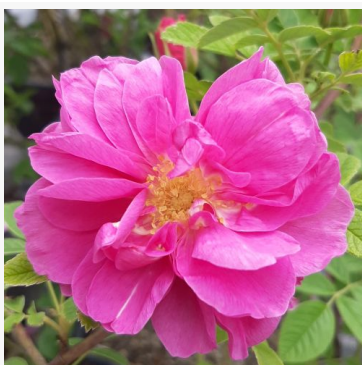

Rosa Light Pink Valeda

rosa - rosa floribunda de canteiro
60-90 cm
rosa de fragrância discreta - aroma frutado
-