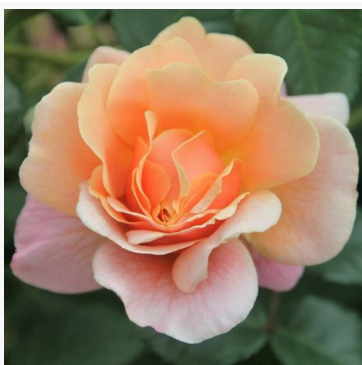

Rosa Fun

rosa - rosa floribunda de canteiro
50-60 cm
rosa de fragrância intensa - aroma de manga
PhenoGeno Roses