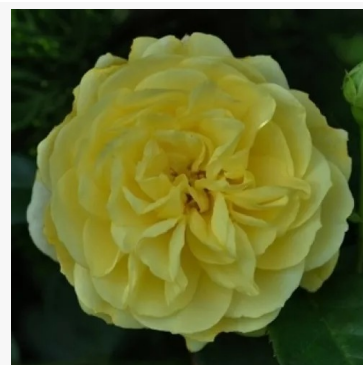

Rosa Havobog

amarelo - rosa floribunda de canteiro
60-80 cm
rosa de fragrância moderada - aroma de limão
Verschuren & Zonen