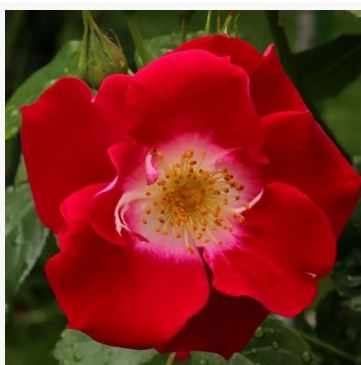

Rosa Winky Girl

vermelho - rosa floribunda de canteiro
80-100 cm
rosa de fragrância discreta - aroma de chá
Martin Vissers