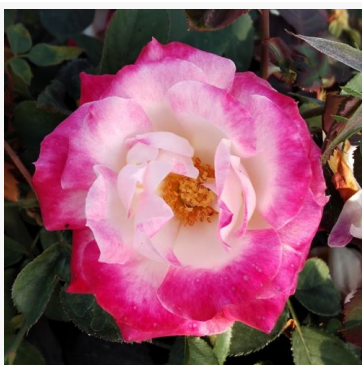

Rosa Suni®

branco - rosa - rosa floribunda de canteiro
60-80 cm
rosa de fragrância discreta - aroma de chá
Vittorio Barni