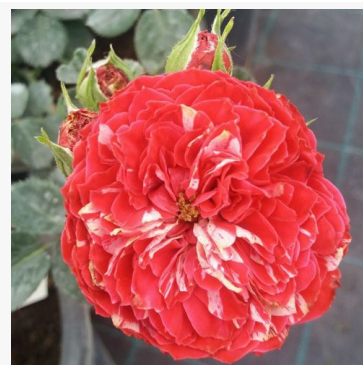

Rosa Konstantina™

rosa - branco - rosa floribunda de canteiro
60-70 cm
rosa de fragrância discreta - aroma de maçã
PhenoGeno Roses