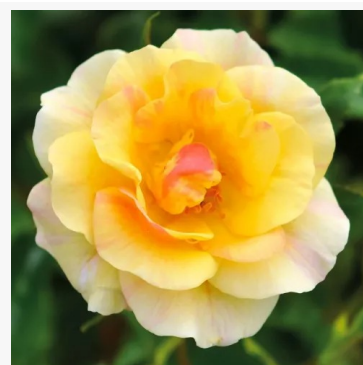

Rosa Mellite

amarelo - rosa floribunda de canteiro
40-60 cm
rosa de fragrância discreta - aroma de maçã
PhenoGeno Roses