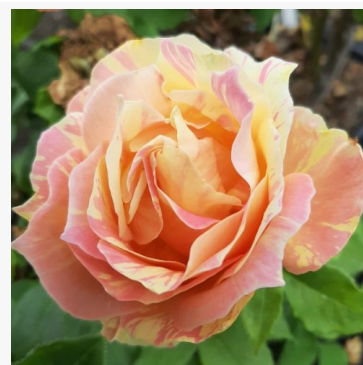

Rosa Paul Cézanne®

laranja - amarelo - rosa grandiflora - floribunda de
canteiro
50-60 cm
rosa de fragrância discreta - aroma de maçã
G. Delbard