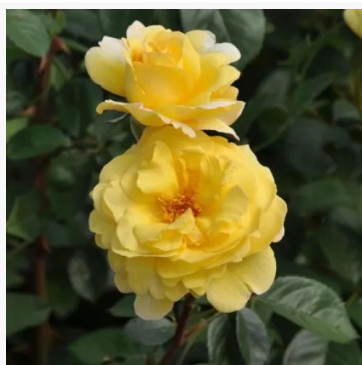

Rosa Nadia Zerouali™

amarelo - rosa floribunda de canteiro
70-80 cm
rosa de fragrância intensa - aroma almíscarado
PhenoGeno Roses