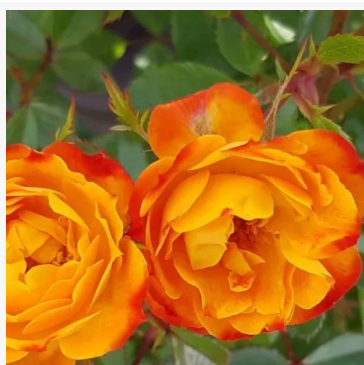

Rosa Navelina

laranja - amarelo - rosa floribunda de canteiro
75-80 cm
rosa de fragrância discreta - aroma de maçã
Patrick Dickson