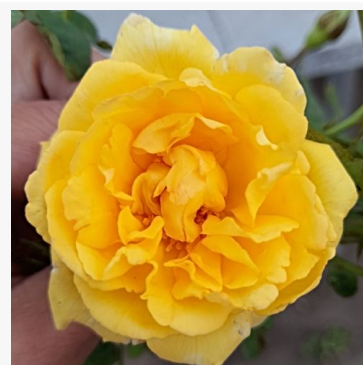

Rosa Isidora™

amarelo - rosa floribunda de canteiro
50-70 cm
rosa de fragrância discreta - aroma de toranja
PhenoGeno Roses