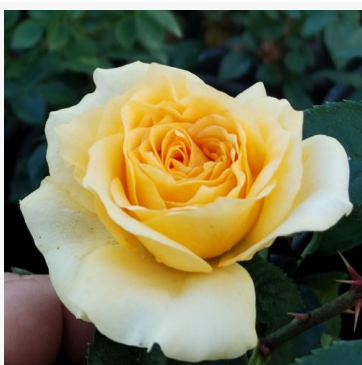

Rosa Wekmajuchi

amarelo - rosa floribunda de canteiro
250-300 cm
rosa de fragrância intensa - aroma doce
Christian Bédard