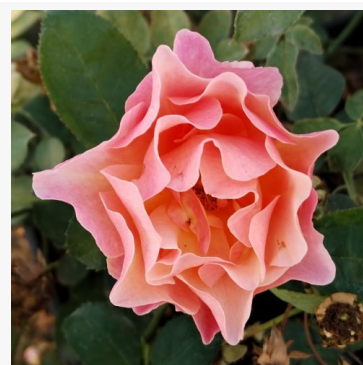

Rosa Women's Choice

laranja - rosa floribunda de canteiro
60-90 cm
rosa de fragrância discreta - aroma ácido
Martin Vissers