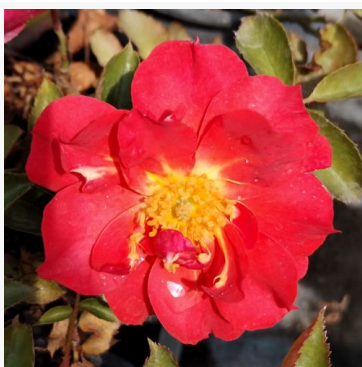

Rosa Honey Maya

vermelho - rosa floribunda de canteiro
120-150 cm
rosa de fragrância discreta - aroma de mel