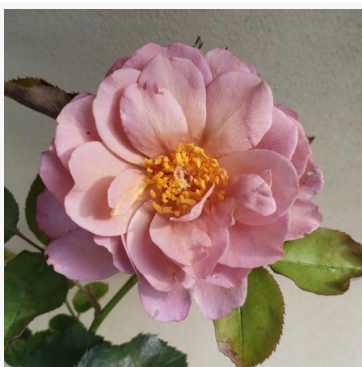

Rosa Lavender Pinocchio

rosa - rosa floribunda de canteiro
90-120 cm
rosa de fragrância discreta - aroma de lírio-do-vale
Eugene S. Boerner