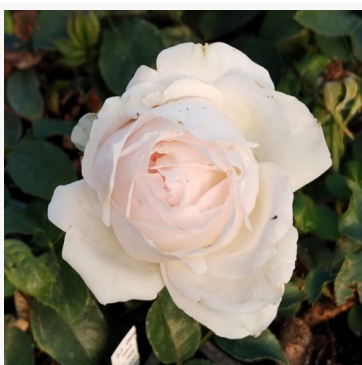

Rosa Sweet Sonata

rosa - rosa floribunda de canteiro
50-60 cm
rosa de fragrância discreta - aroma de baunilha
Alain Meillard