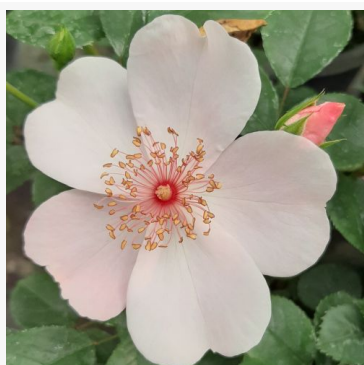

Rosa Astronomia®

rosa - rosa floribunda de canteiro
60-100 cm
rosa sem fragrância - -
Alain Meiland