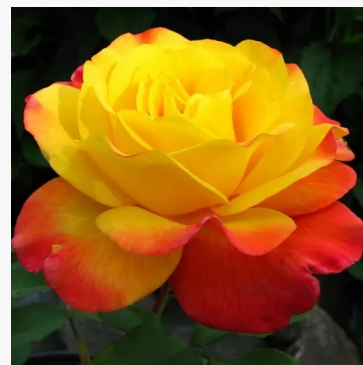

Rosa Samba®

amarelo - vermelho escuro - rosa floribunda de canteiro
30-70 cm
rosa sem fragrância - -
Reimer Kordes