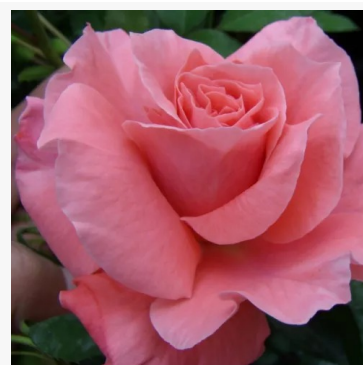

Rosa Favorite®

laranja - rosa - rosa floribunda de canteiro
30-70 cm
rosa de fragrância intensa - aroma de pêssego
Louis Lens