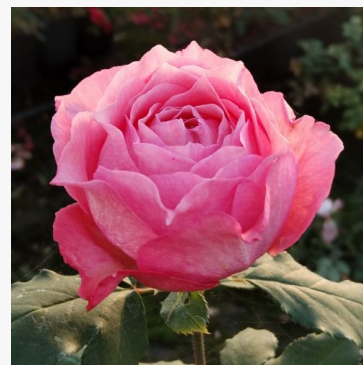

Rosa Sheherazade®

rosa - rosa floribunda de canteiro
50-70 cm
rosa de fragrância intensa - aroma de violeta
Takunori Kimura