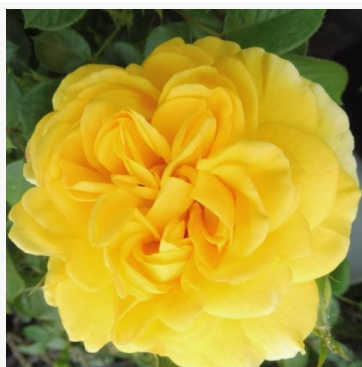

Rosa Cheerfulness

amarelo - rosa floribunda de canteiro
70-100 cm
rosa de fragrância discreta - aroma de centifólia
Discovered by - pharmaROSA®