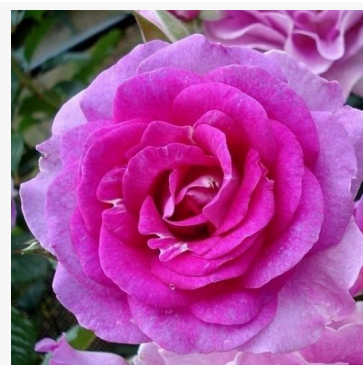

Rosa Lavande Parfumée

rosa - rosa floribunda de canteiro
80-100 cm
rosa de fragrância intensa - aroma de manga
Francois Dorieux II