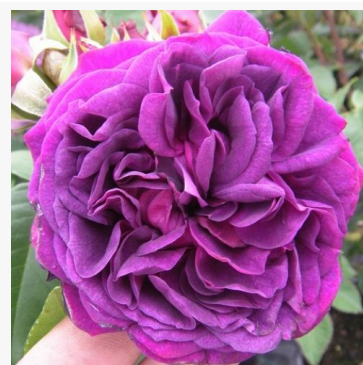

Rosa Purple Lodge

roxo - rosa floribunda de canteiro
80-100 cm
rosa de fragrância intensa - aroma de maçã
Pierre Orard