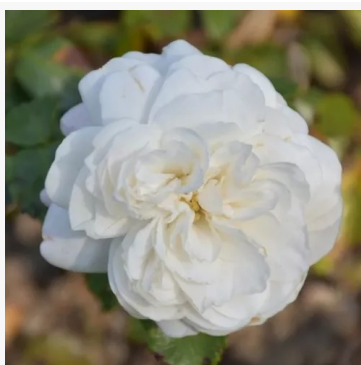

Rosa Fairy Dust

branco - rosa polyantha de canteiro
50-60 cm
rosa de fragrância moderada - aroma de pêssego
Christian Evers