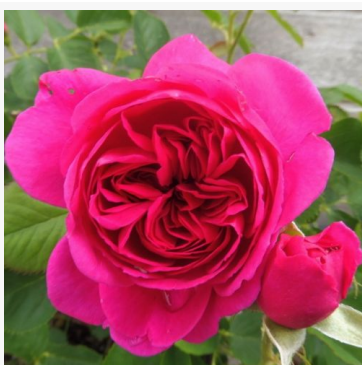

Rosa Empereur Charles IV

rosa - rosa floribunda de canteiro
80-100 cm
rosa de fragrância intensa - aroma de damasco
Lens Roses