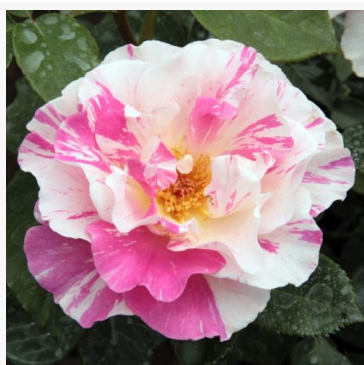

Rosa Berlingot™

branco - rosa - rosa floribunda de canteiro
90-100 cm
rosa de fragrância intensa - aroma de cravo
Francois Dorieux II.