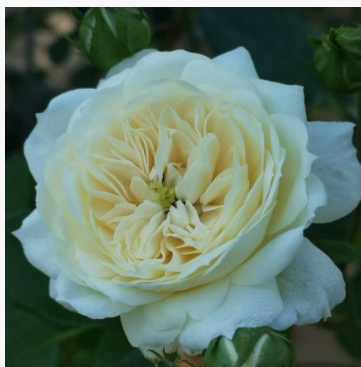

Rosa Macmillan Nurse

branco - rosa floribunda de canteiro
80-90 cm
rosa de fragrância intensa - aroma de damasco
Amanda Beales