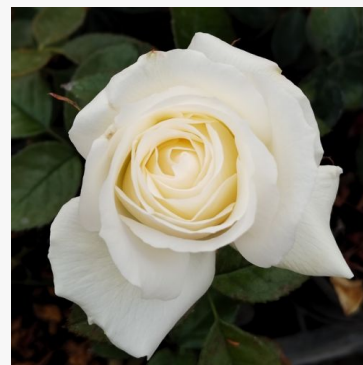

Rosa La Paloma 85®

branco - rosa floribunda de canteiro
50-80 cm
rosa de fragrância discreta - aroma de anis
Hans Jürgen Evers