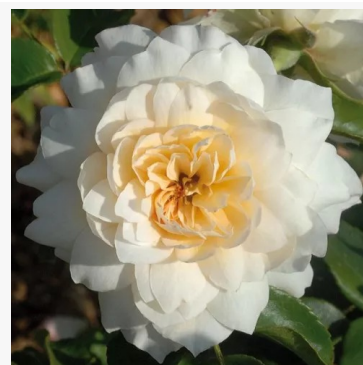

Rosa Nadine Xella-Ricci™

amarelo - rosa floribunda de canteiro
80-100 cm
rosa de fragrância intensa - aroma doce
Dominique Massad