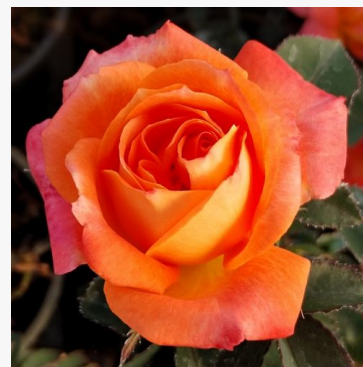

Rosa Chewgentpeach

rosa - rosa grandiflora - floribunda de canteiro
100-120 cm
rosa sem fragrância - -
Christopher H. Warner

Rosa Chic Parisien

rosa - rosa floribunda de canteiro
60-100 cm
rosa de fragrância discreta - aroma de violeta
Georges Delbard