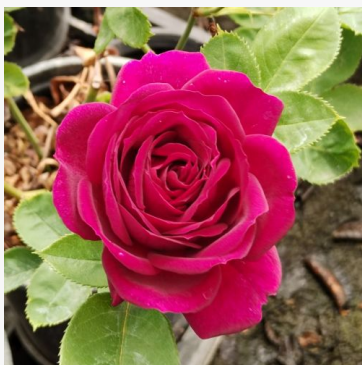

Rosa Weksmopur

roxo - rosa floribunda de canteiro
75-80 cm
rosa de fragrância intensa - aroma de framboesa
Tom Carruth