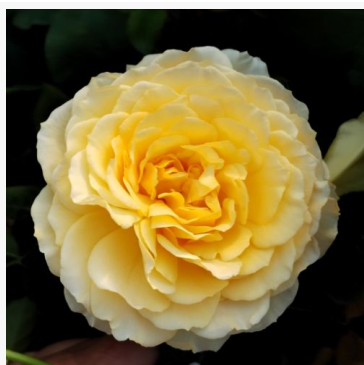

Rosa My Dad

amarelo - rosa floribunda de canteiro
80-90 cm
rosa de fragrância discreta - aroma almíscarado
Bob Matthews