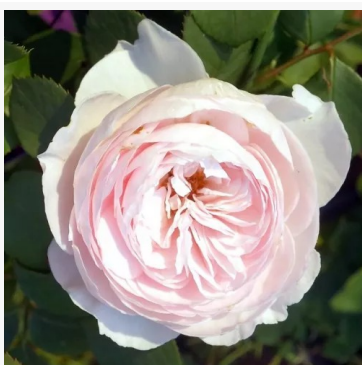

Rosa Heilige Bilhildis

vermelho - rosa floribunda de canteiro
40-60 cm
rosa sem fragrância - -
Márk Gergely

Rosa Henrietta Barnett

amarelo - rosa floribunda de canteiro
60-80 cm
rosa de fragrância intensa - aroma ácido
Harkness & Co.