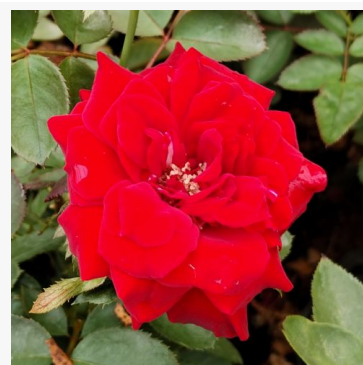

Rosa Niccolo Paganini®

vermelho - rosa floribunda de canteiro
70-90 cm
rosa de fragrância discreta - aroma de framboesa
Alain Meilland