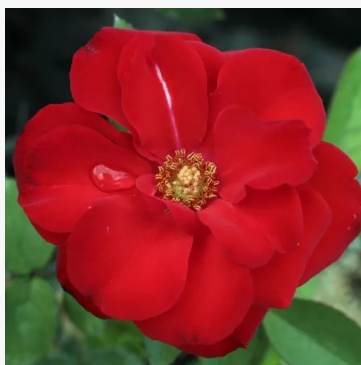

Rosa Satchmo

vermelho - rosa floribunda de canteiro
50-90 cm
rosa sem fragrância - -
Samuel Darragh McGredy IV.