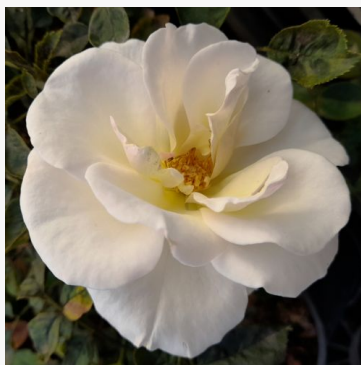

Rosa Pearl Abundance®

rosa - rosa floribunda de canteiro
60-90 cm
rosa de fragrância discreta - aroma de centifólia
Harkness & Co.