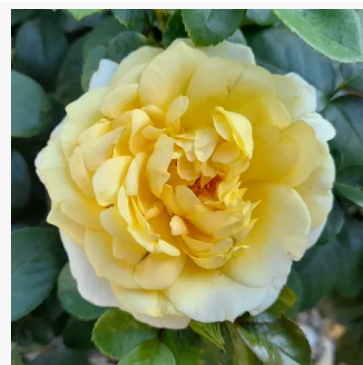

Rosa Sunstar®

amarelo - rosa floribunda de canteiro
60-90 cm
rosa de fragrância discreta - aroma de morango
W. Kordes & Sons