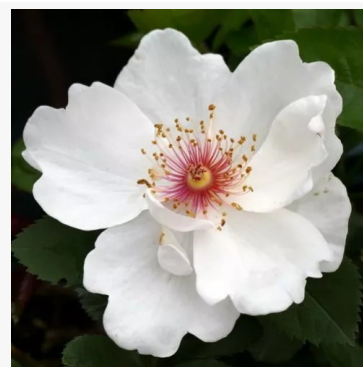

Rosa Jacqueline du Pré™

branco - rosa floribunda de canteiro
150-180 cm
rosa de fragrância intensa - aroma de maçã
Harkness & Co.