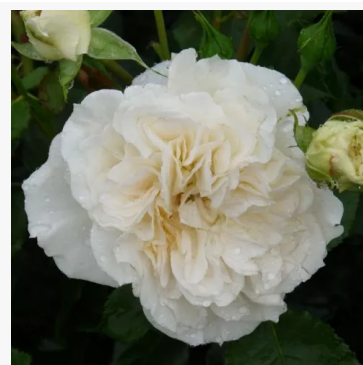

Rosa Petticoat®

branco - rosa floribunda de canteiro
80-120 cm
rosa de fragrância discreta - aroma de maçã
Tim Hermann Kordes