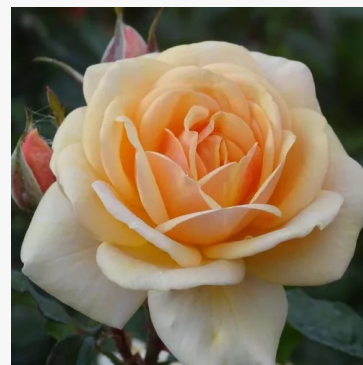

Rosa Sweet Honey®

amarelo - rosa floribunda de canteiro
90-120 cm
rosa de fragrância discreta - aroma de maçã
W. Kordes & Sons