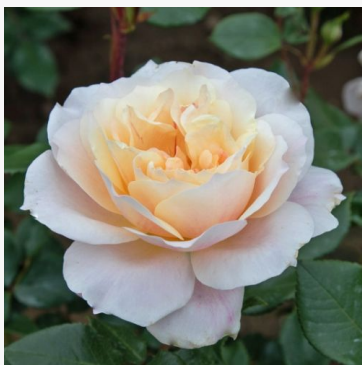

Rosa Micol Fontana

amarelo - rosa - rosa grandiflora - floribunda de
canteiro
110-140 cm
rosa de fragrância intensa - aroma de limão
Beatrice Barni