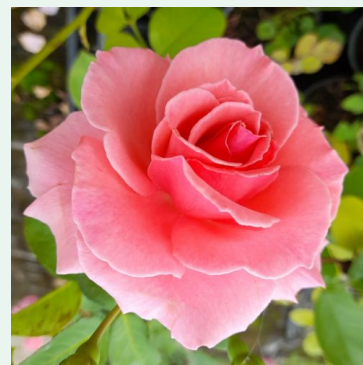

Rosa Tanklewi®

rosa - climber, rosa trepadeira
250-300 cm
rosa de fragrância intensa - aroma de pêssego
Mathias Tantau, Jr.