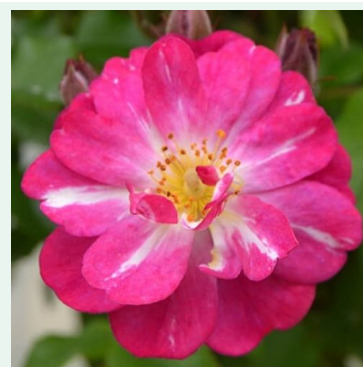

Rosa Dentelle de Bruxelles

rosa - climber, rosa trepadeira
150-200 cm
rosa de fragrância discreta - aroma de lírio-do-vale
Louis Lens