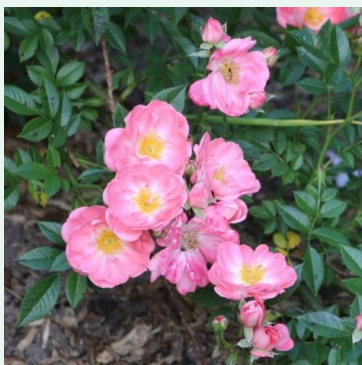

Rosa Kalyke

rosa - climber, rosa trepadeira
120-150 cm
rosa de fragrância moderada - aroma de toranja
Seizo Suzuki