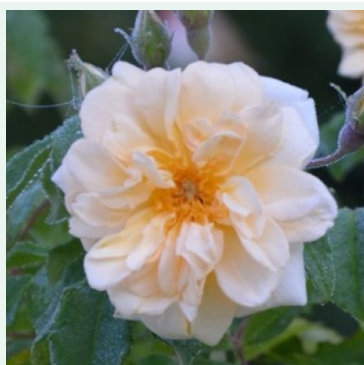

Rosa Alister Stella Gray

amarelo - rambler, rosa trepadeira
250-500 cm
rosa de fragrância moderada - aroma de pêssego
Alexander Hill Gray