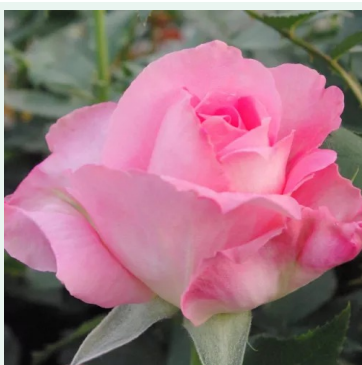

Rosa Paul's Scarlet

vermelho - climber, rosa trepadeira
300-600 cm
rosa de fragrância discreta - aroma de limão
William Paul and Son