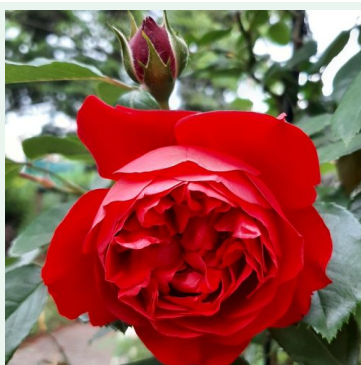

Rosa Florentina®

vermelho - climber, rosa trepadeira
200-300 cm
rosa de fragrância discreta - aroma de lilás
W. Kordes & Sons