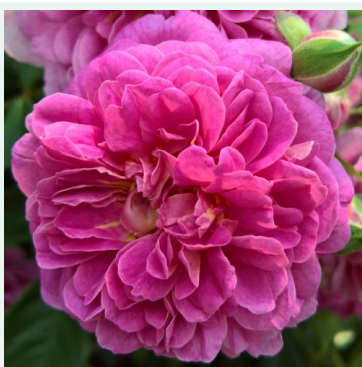

Rosa Lolita

roxo - climber, rosa trepadeira
150-200 cm
rosa de fragrância intensa - aroma de centifólia
Discovered by - pharmaROSA®