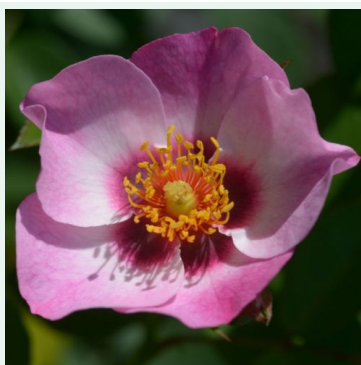

Rosa Persian Dawn

roxo - climber, rosa trepadeira
150-200 cm
rosa de fragrância discreta - aroma de framboesa
Martin Vissers