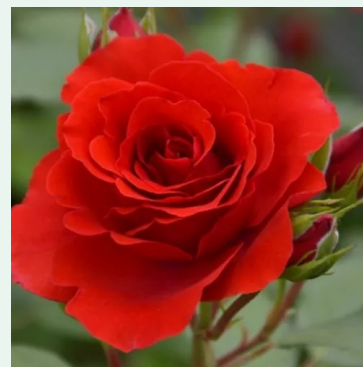

Rosa Delgrouge

vermelho - climber, rosa trepadeira
200-300 cm
rosa de fragrância discreta - aroma de toranja
G. Delbard