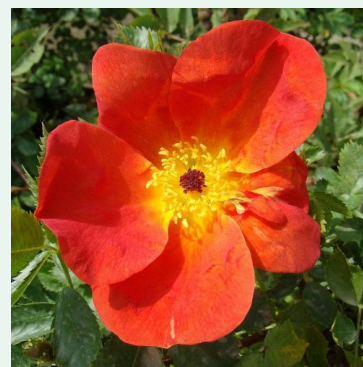

Rosa Blue Moon Cl.

roxo - climber, rosa trepadeira
245-305 cm
rosa de fragrância intensa - aroma de pêssego
Julie Jackson; Fred A. Mungia