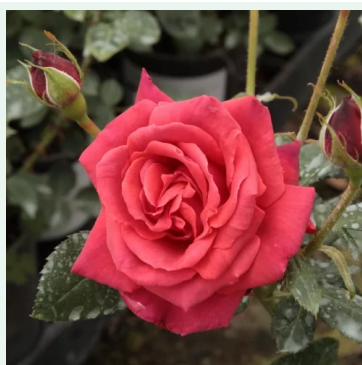

Rosa Iskra™

vermelho - climber, rosa trepadeira
330-370 cm
rosa sem fragrância - -
Meillard International