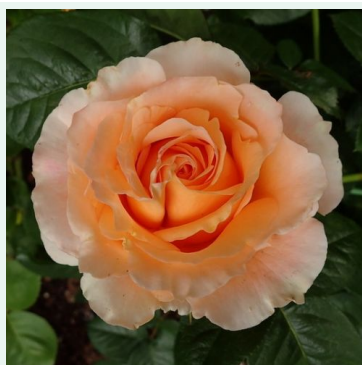

Rosa Scented Dawn

rosa - climber, rosa trepadeira
250-300 cm
rosa de fragrância discreta - aroma de damasco
Jacques Mouchoffe