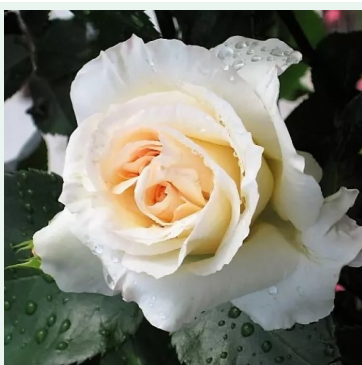

Rosa Tanrezwaw

branco - climber, rosa trepadeira
200-300 cm
rosa de fragrância discreta - aroma de baunilha
Hans Jürgen Evers