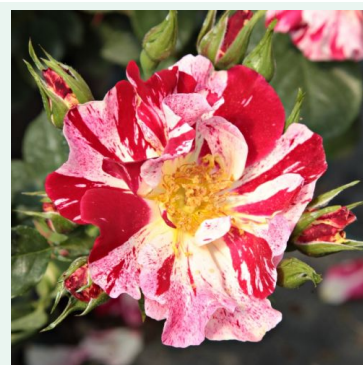

Rosa Fourth of July™

vermelho - branco - climber, rosa trepadeira
100-400 cm
rosa de fragrância discreta - aroma ácido
Tom Carruth