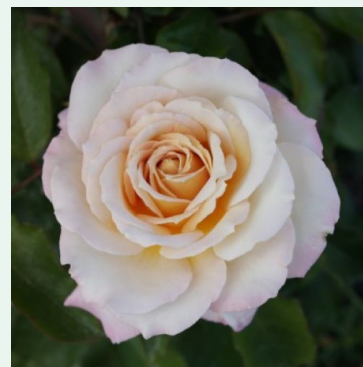

Rosa Crème de la crème

branco - climber, rosa trepadeira
200-250 cm
rosa de fragrância intensa - aroma doce
Douglas L. Gandy