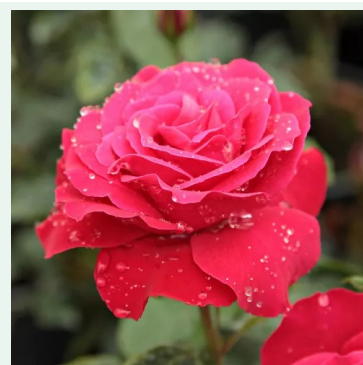

**Rosa William Baffin**

rosa - climber, rosa trepadeira  
200-300 cm  
rosa de fragrância discreta - aroma de especiarias  
Dr. Felicitas Svejda

**Rosa Zebrina™**

vermelho - climber, rosa trepadeira  
280-320 cm  
rosa de fragrância discreta - aroma de violeta  
-