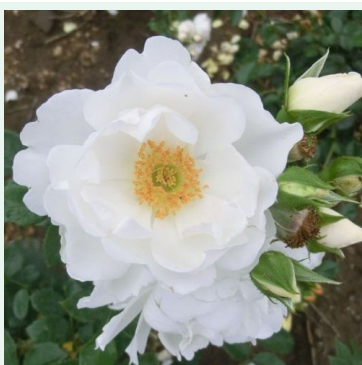

Rosa Hella®

branco - climber, rosa trepadeira
200-300 cm
rosa de fragrância discreta - aroma de lilás
Tim Hermann Kordes