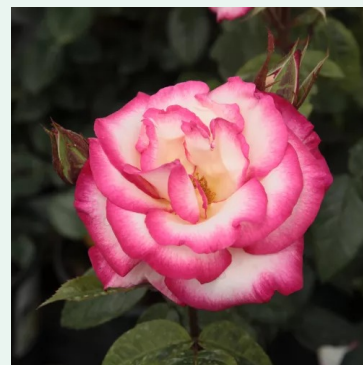

Rosa Harlekin®

rosa - branco - climber, rosa trepadeira
280-320 cm
rosa de fragrância moderada - aroma de almíscar
Reimer Kordes