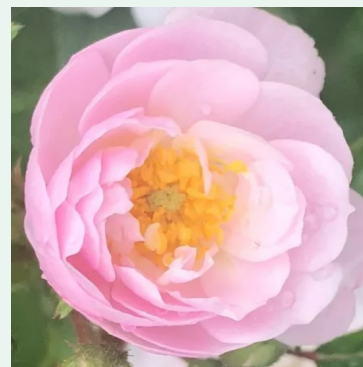

Rosa Little Rambler

rosa - climber, rosa trepadeira
150-245 cm
rosa de fragrância intensa - aroma de chá
Christopher H. Warner