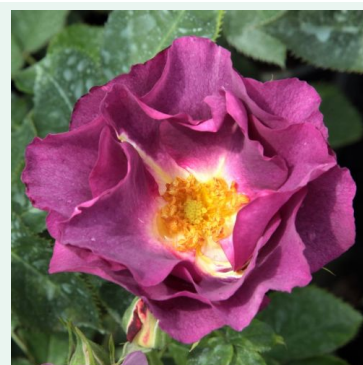

Rosa Rosa P. S. de Luxembourg™

roxo - climber, rosa trepadeira
300-400 cm
rosa de fragrância discreta - aroma ácido
Pierre Orard