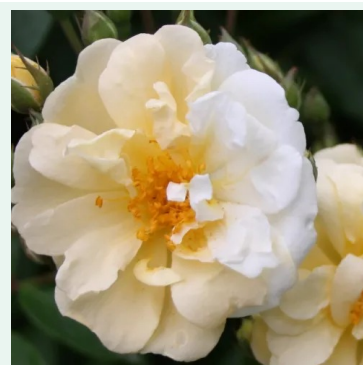

Rosa Christine Hélène

amarelo - rambler, rosa trepadeira
200-300 cm
rosa de fragrância discreta - aroma de limão
Christine Meile