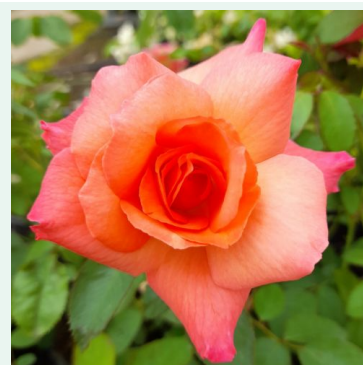

Rosa Sunrise

laranja - climber, rosa trepadeira
100-150 cm
rosa de fragrância discreta - aroma de lírio-do-vale
W. Kordes & Sons