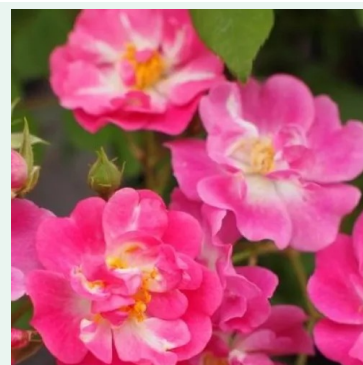

Rosa Petra's Perpetual

rosa - climber, rosa trepadeira
150-300 cm
rosa de fragrância discreta - aroma de maçã
John Scarman