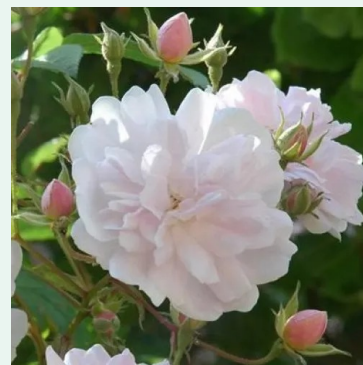

Rosa Paul's Himalayan Musk Rambler

rosa - branco - rambler, rosa trepadeira
610-910 cm
rosa de fragrância intensa - aroma de manga
George Paul, Jr.