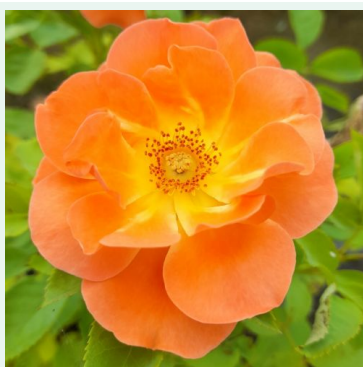

Rosa Orange Dawn

laranja - climber, rosa trepadeira
200-250 cm
rosa de fragrância discreta - aroma de morango
Christopher H. Warner