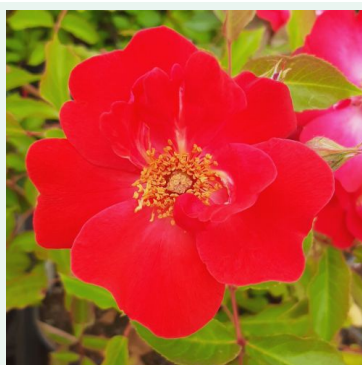

Rosa Millard de Martigny

vermelho - climber, rosa trepadeira
150-250 cm
rosa de fragrância discreta - aroma de morango
Fabien Ducher, Dominique Massad