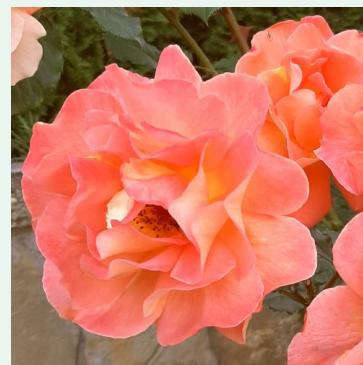

Rosa Metanoia

laranja - climber, rosa trepadeira
250-300 cm
rosa sem fragrância - -
-