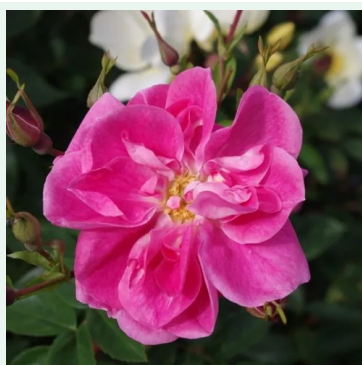

Rosa William Baffin

rosa - climber, rosa trepadeira
200-300 cm
rosa de fragrância discreta - aroma de especiarias
Dr. Felicitas Svejda