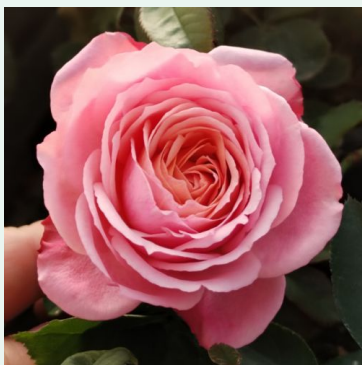

Rosa Happy Climbing

rosa - climber, rosa trepadeira
300-365 cm
rosa de fragrância discreta - aroma doce
Barbara A.K. Gordon