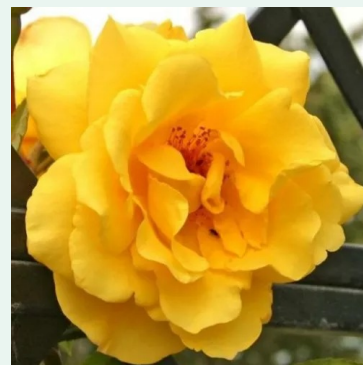

Rosa Golden Gate®

amarelo - climber, rosa trepadeira
200-300 cm
rosa de fragrância discreta - aroma de damasco
Tim Hermann Kordes