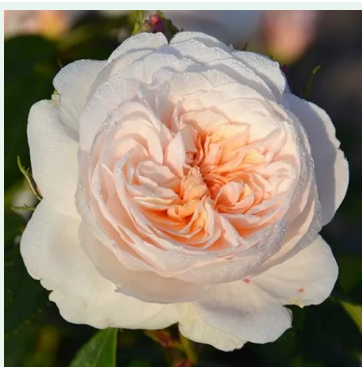

Rosa Sabrina®

rosa - climber, rosa trepadeira
200-250 cm
rosa de fragrância discreta - aroma de damasco
Alain Antoine Meilland