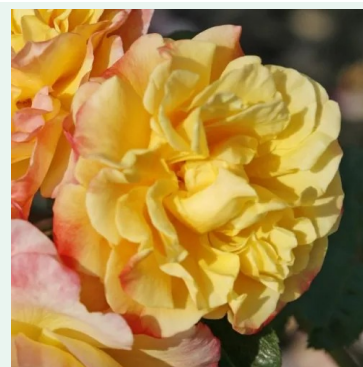

Rosa Moonlight ®

amarelo - climber, rosa trepadeira
200-300 cm
rosa de fragrância intensa - aroma de maçã
W. Kordes' Söhne®