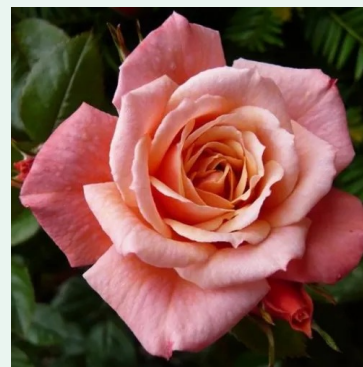

Rosa Nice Day

rosa - climber, rosa trepadeira
215-245 cm
rosa de fragrância discreta - aroma de almíscar
Christopher H. Warner