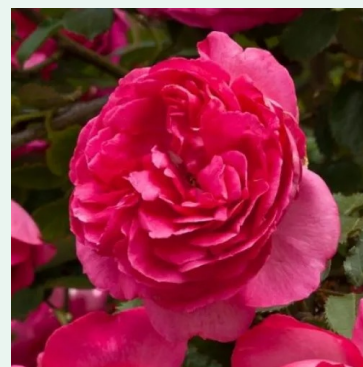

**Rosa Crimson Glory**

vermelho - climber, rosa trepadeira  
300-350cm  
rosa de fragrância intensa - aroma de lilás  
Jackson & Perkins Co.

**Rosa Cumberland**

vermelho - climber, rosa trepadeira  
300-400 cm  
rosa de fragrância discreta - aroma de maçã  
Harkness & Co.