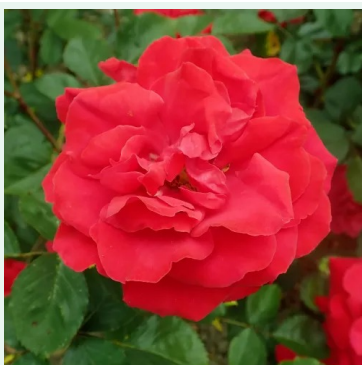

**Rosa Grandessa**

vermelho - climber, rosa trepadeira  
250-300 cm  
rosa sem fragrância - -  
G. Delbard

**Rosa Gruss an Heidelberg®**

vermelho - climber, rosa trepadeira  
150-250 cm  
rosa de fragrância discreta - aroma de framboesa  
Reimer Kordes