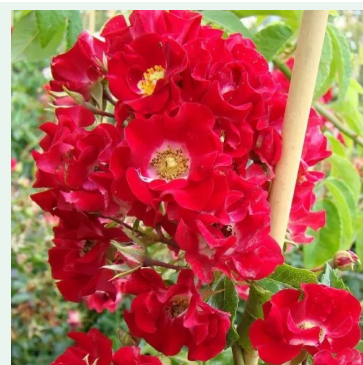

Rosa Horjasper

vermelho - branco - climber, rosa trepadeira
250-300 cm
rosa sem fragrância - -
Colin P. Horner