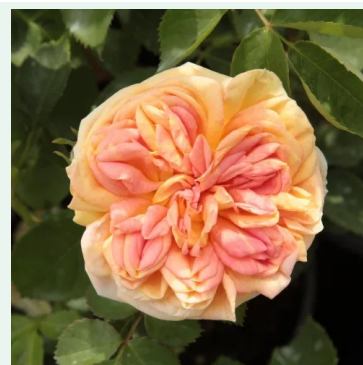

# Rosas trepadeiras e sarmentosas

**Rosa Adalinalu**

rosa - climber, rosa trepadeira  
200-300 cm  
rosa de fragrância discreta - aroma de lírio-do-vale  
Michel Adam

**Rosa Alaska®**

branco - climber, rosa trepadeira  
200-300 cm  
rosa de fragrância discreta - aroma de toranja  
W. Kordes & Sons

**Rosa Alchymist®**

amarelo - rambler, rosa trepadeira  
180-400 cm  
rosa de fragrância discreta - aroma de lírio-do-vale  
Reimer Kordes

**Rosa Alexander MacKenzie**

vermelho - climber, rosa trepadeira  
180-250 cm  
rosa de fragrância discreta - aroma de framboesa  
Dr. Felicitas Svejda