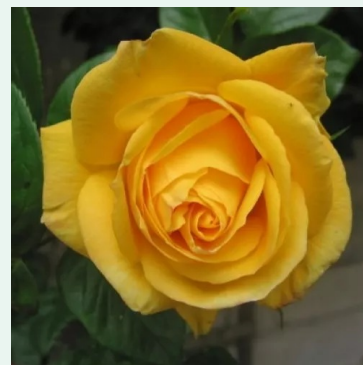

**Rosa Amadeus®**

vermelho - climber, rosa trepadeira  
200-250 cm  
rosa de fragrância discreta - aroma frutado  
W. Kordes & Sons

**Rosa American Pillar**

rosa - rambler, rosa trepadeira  
350-700 cm  
rosa sem fragrância - -  
Dr. Walter Van Fleet

**Rosa Antike 89™**

branco - vermelho escuro - climber, rosa trepadeira  
200-400 cm  
rosa de fragrância intensa - aroma de pêssego  
W. Kordes & Sons

**Rosa Arthur Bell clg.**

amarelo - climber, rosa trepadeira  
300-350 cm  
rosa de fragrância intensa - aroma doce  
Colin A. Pearce