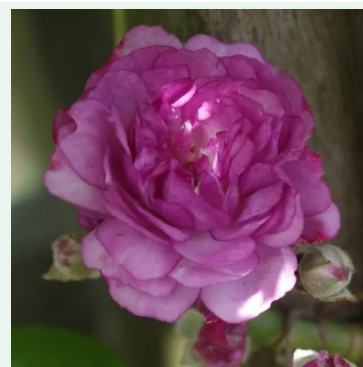

# Rosas trepadeiras e sarmentosas

**Rosa Rosarium Uetersen®**

rosa - climber, rosa trepadeira  
330-370 cm  
rosa de fragrância moderada - aroma de maçã  
Reimer Kordes

**Rosa Rose de Tolbiac®**

rosa - climber, rosa trepadeira  
200-300 cm  
rosa sem fragrância - -  
Tim Hermann Kordes