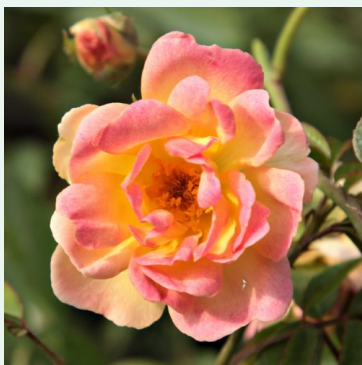

Rosa Phyllis Bide

amarelo - climber, rosa trepadeira
180-400 cm
rosa de fragrância discreta - aroma de chá
S. Bide & Sons, Ltd.