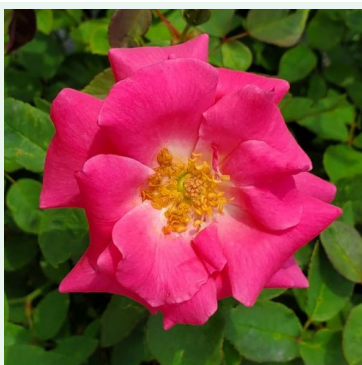

**Rosa William Baffin**

rosa - climber, rosa trepadeira  
200-300 cm  
rosa de fragrância discreta - aroma de especiarias  
Dr. Felicitas Svejda

**Rosa Zebrina™**

vermelho - climber, rosa trepadeira  
280-320 cm  
rosa de fragrância discreta - aroma de violeta  
-