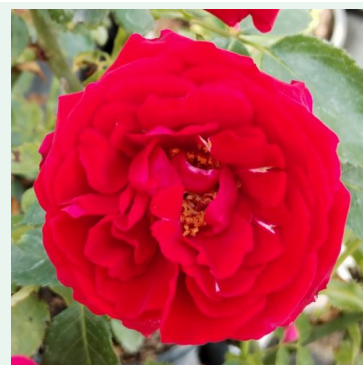

Rosa Ravensteiner Mühlenrose

vermelho - climber, rosa trepadeira
200-250 cm
rosa de fragrância discreta - aroma frutado
Márk Gergely