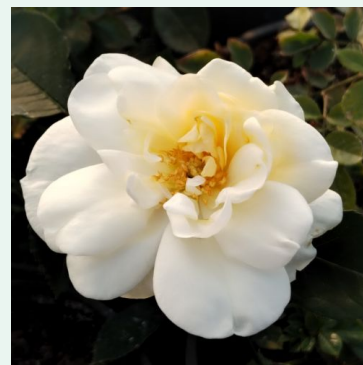

Rosa Sourire d'Orchidée

rosa - climber, rosa trepadeira
150-180 cm
rosa sem fragrância -
Paul Croix