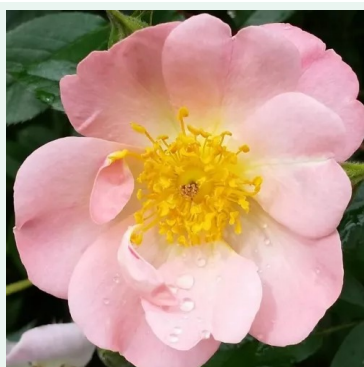

Rosa Open Arms

rosa - climber, rosa trepadeira
150-245 cm
rosa de fragrância intensa - aroma de lírio-do-vale
Christopher H. Warner