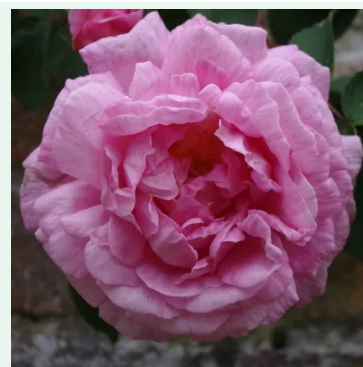

# Rosas trepadeiras e sarmentosas

**Rosa City of York®**

branco - climber, rosa trepadeira  
250-600 cm  
rosa de fragrância discreta - aroma de damasco  
Mathias Tantau, Jr.

**Rosa Colonial White®**

branco - climber, rosa trepadeira  
250-400 cm  
rosa de fragrância discreta - aroma de damasco  
-