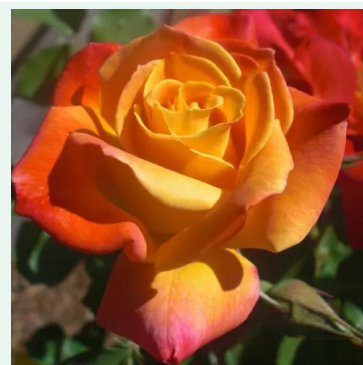

Rosa Joseph's Coat

laranja - climber, rosa trepadeira
245-365 cm
rosa de fragrância moderada - aroma de centifólia
David L. Armstrong